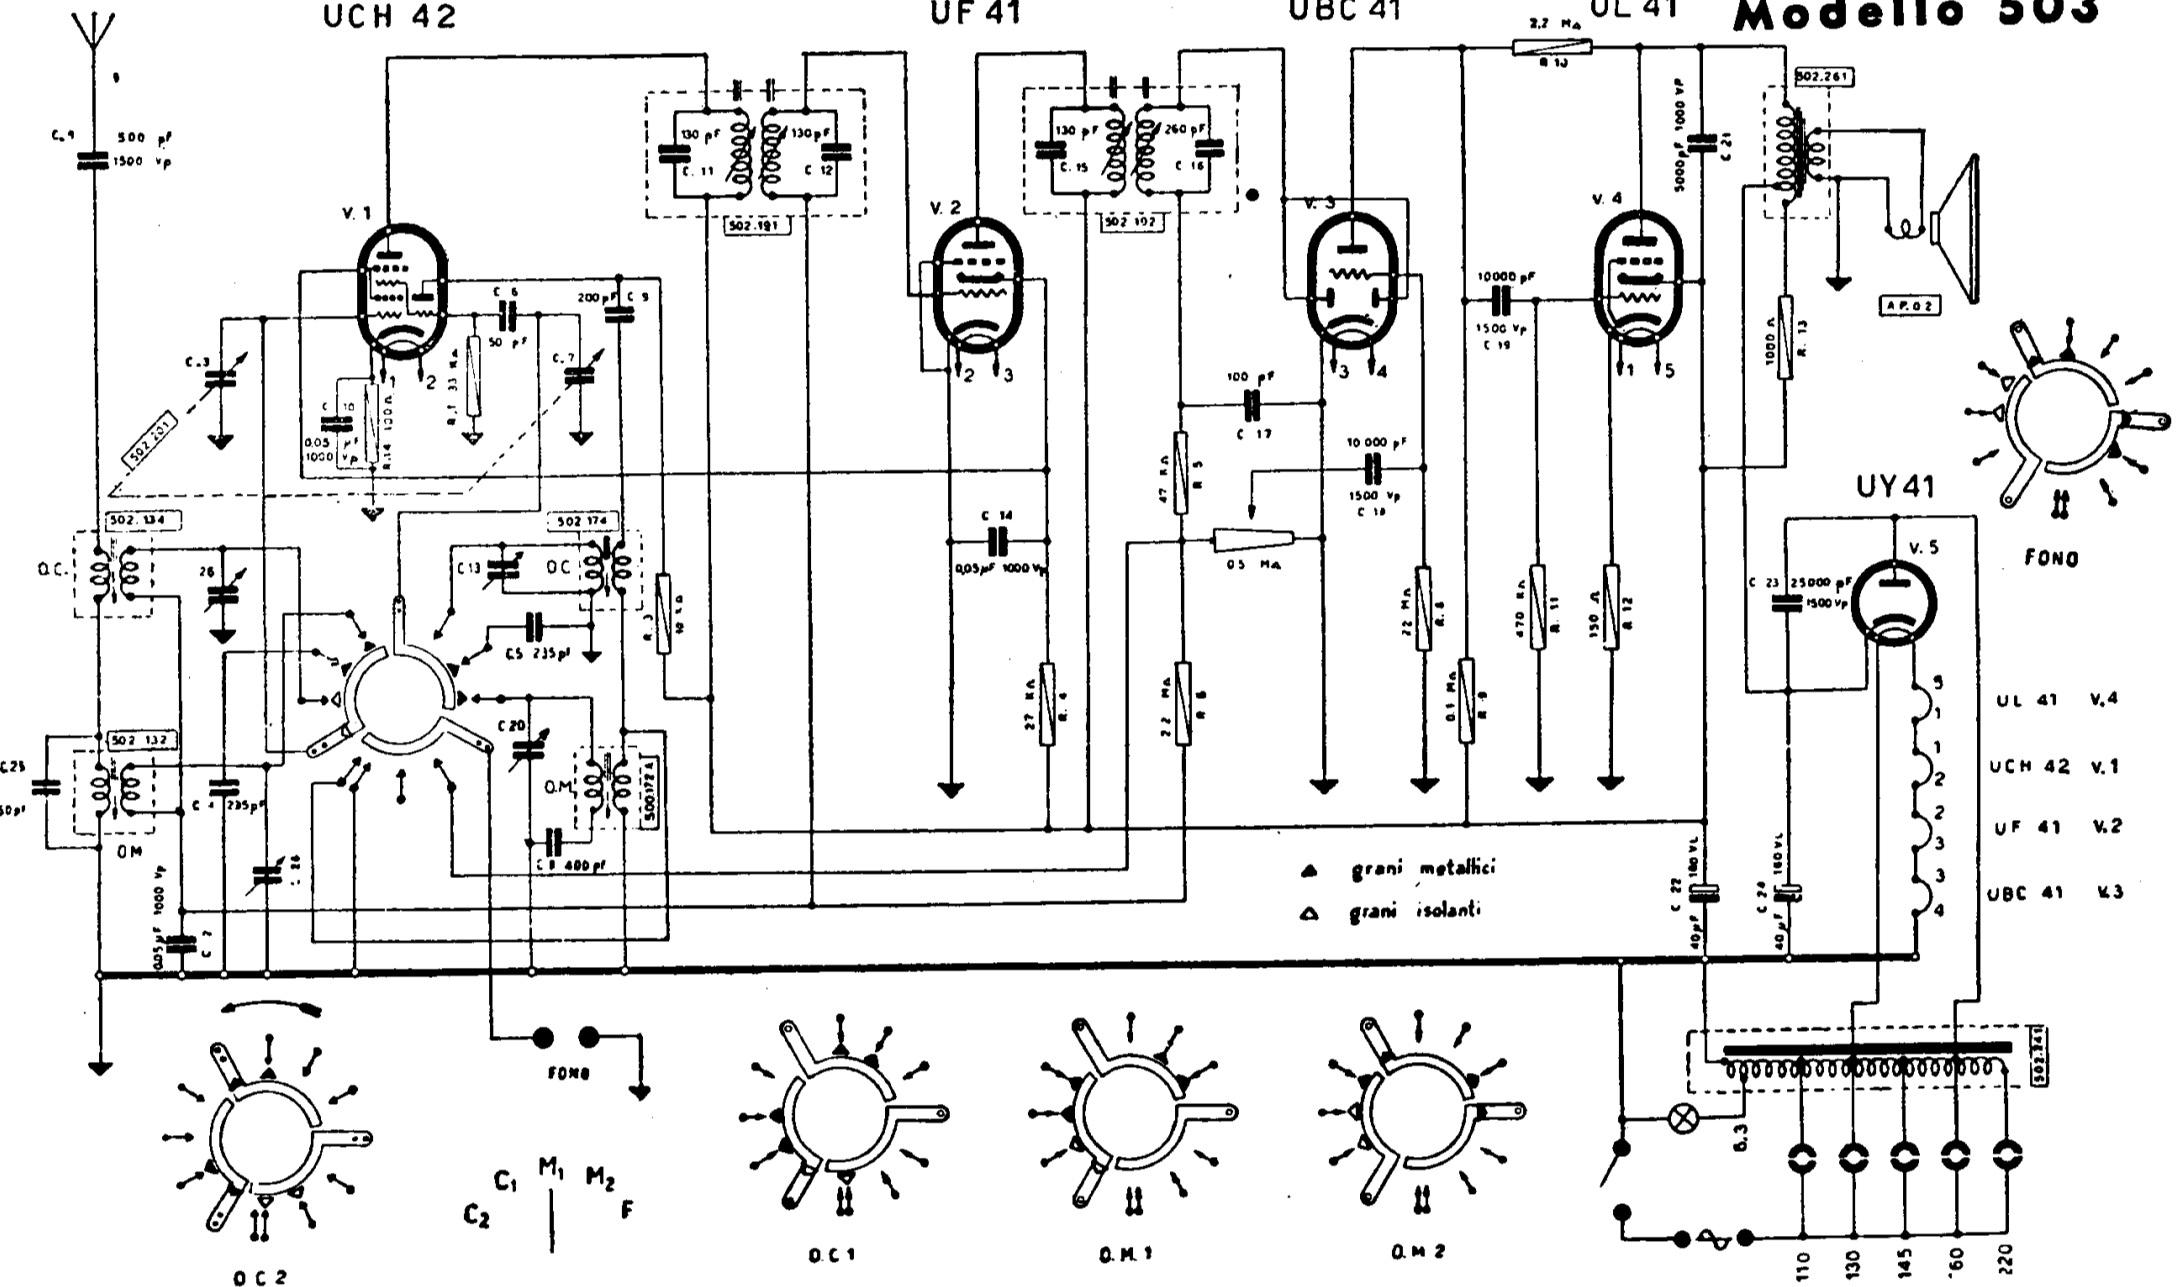

Modello 503

UCH 42

UF 41

UBC 41

UL 41

UY 41

FONO

- UL 41 V.4
- UCH 42 V.1
- UF 41 V.2
- UBC 41 V.3

VOCE DEL PADRONE - Mod. 503. Quattro gamme d'onda: OM1: 445-580 m; OM2: 445-180 m; OC1: 52-38,5 m; OC2: 38,5-18 m. Media frequenza 465 kc. Potenza d'uscita indistorta 2 W. Consumo 30 watt.